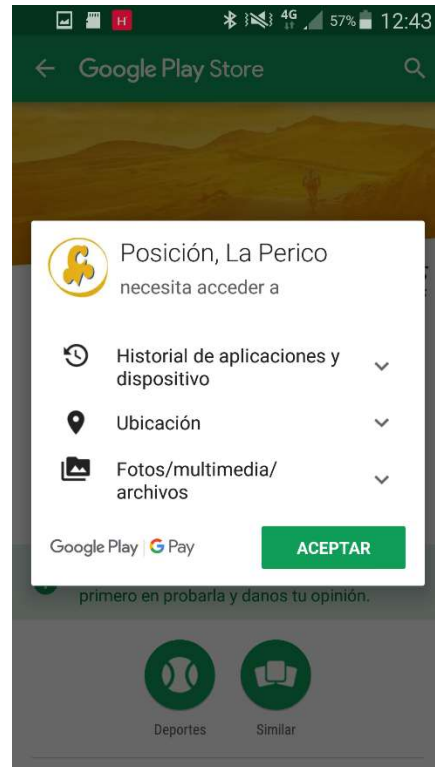

INSTALACIÓN DE LA APP EN DISPOSITIVOS ANDROID

La aplicación la puedes descargar ahora, usando la ruta

<https://play.google.com/store/apps/details?id=com.seguimiento.capas360.seguimientov2>

El Usuario, Contraseña y el ID del evento, te llegará por email, en caso contrario, cuando vayas a recoger el dorsal, habrá personas que te ayudarán a activarlo, como a contestar todas las dudas que tengas.